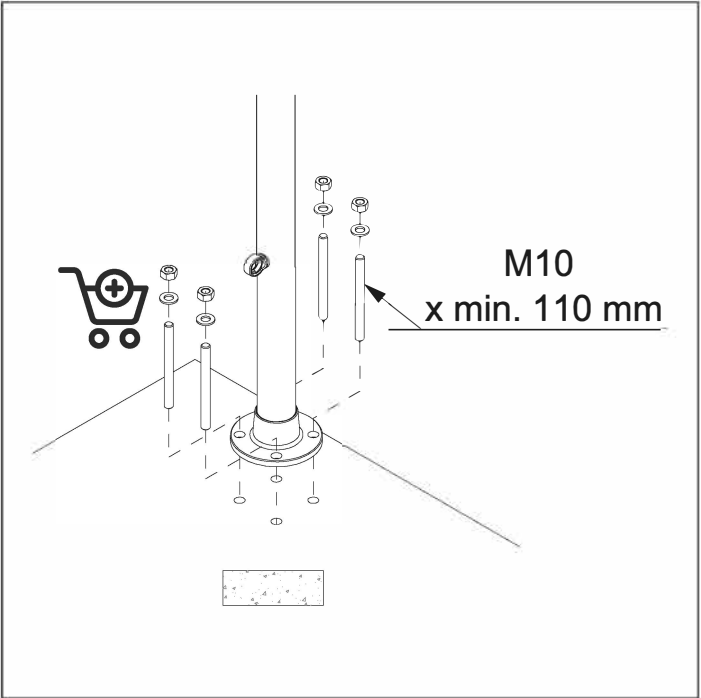

DOLLE PRO 3

**BANISTER SYSTEM / SYSTÉM ZÁBRADLÍ
ASSEMBLY MANUAL / MONTÁŽNÍ NÁVOD**

FLOOR MOUNTED POST

SLOUPEK MONTOVANÝ DO PODLAHY

WALL-MOUNTED POST SLOUPEK MONTOVANÝ DO PODLAHY

HANDRAIL MADLO

BANSITER FILLING VÝPLNĚ ZÁBRADLÍ

HANDRAIL STRAIGHT CONNECTOR PŘÍMÉ NAPOJENÍ MADLA

MULTIANGLE HANDRAIL CONNECTOR ZATOČENÉ NAPOJENÍ MADLA

ENDCAP FOR HANDRAIL ZÁSLEPKA S KOTVENÍM DO ZDI