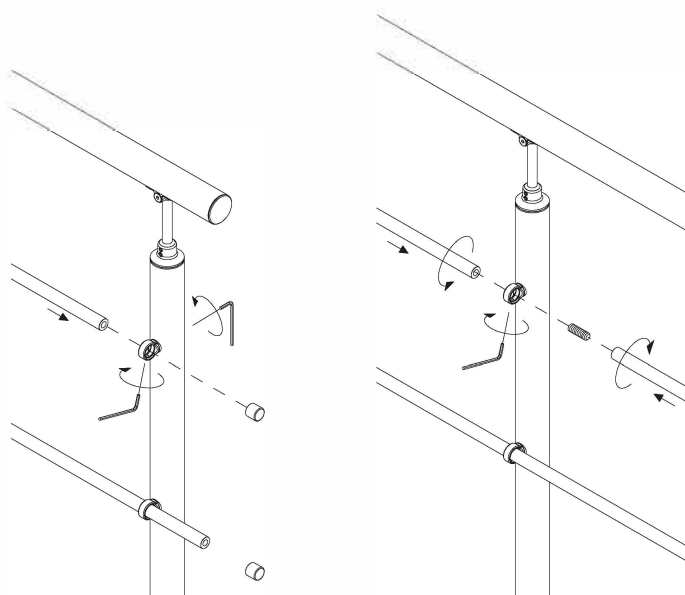

DOLLE PRO 3

**BANISTER SYSTEM / SYSTÉM ZÁBRADLÍ
ASSEMBLY MANUAL / MONTÁŽNÍ NÁVOD**

FLOOR MOUNTED POST

SLOUPEK MONTOVANÝ DO PODLAHY

WALL-MOUNTED POST SLOUPEK MONTOVANÝ DO PODLAHY

HANDRAIL MADLO

BANSITER FILLING VÝPLNĚ ZÁBRADLÍ

HANDRAIL STRAIGHT CONNECTOR PŘÍMÉ NAPOJENÍ MADLA

MULTIANGLE HANDRAIL CONNECTOR ZATOČENÉ NAPOJENÍ MADLA

ENDCAP FOR HANDRAIL ZÁSLEPKA S KOTVENÍM DO ZDI