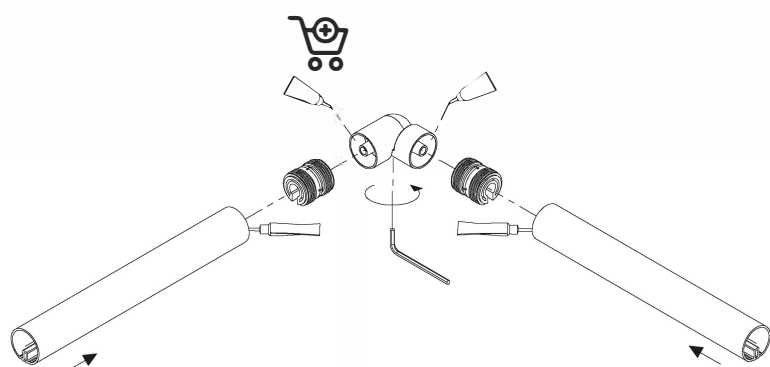

DOLLE PRO 3

**BANISTER SYSTEM / SYSTÉM ZÁBRADLÍ
ASSEMBLY MANUAL / MONTÁŽNÍ NÁVOD**

FLOOR MOUNTED POST

SLOUPEK MONTOVANÝ DO PODLAHY

WALL-MOUNTED POST SLOUPEK MONTOVANÝ DO PODLAHY

HANDRAIL MADLO

BANSITER FILLING VÝPLNĚ ZÁBRADLÍ

HANDRAIL STRAIGHT CONNECTOR PŘÍMÉ NAPOJENÍ MADLA

MULTIANGLE HANDRAIL CONNECTOR ZATOČENÉ NAPOJENÍ MADLA

ENDCAP FOR HANDRAIL ZÁSLEPKA S KOTVENÍM DO ZDI