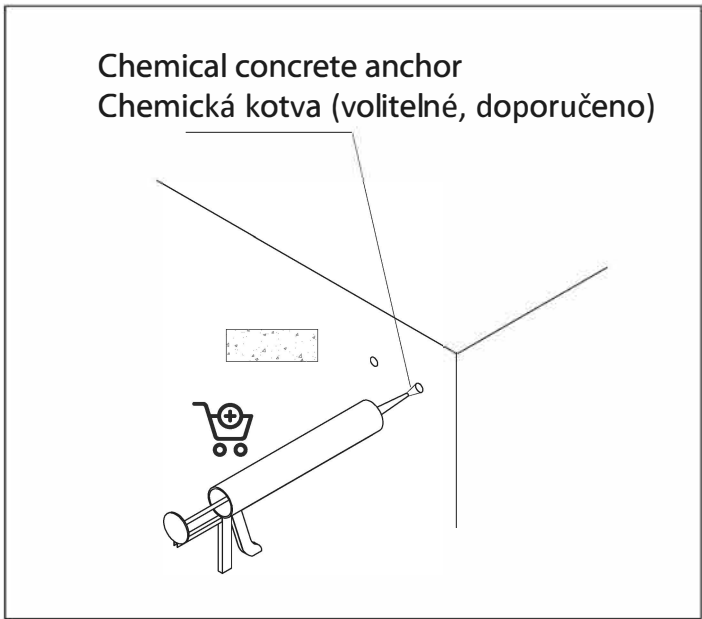

DOLLE PRO 3

**BANISTER SYSTEM / SYSTÉM ZÁBRADLÍ
ASSEMBLY MANUAL / MONTÁŽNÍ NÁVOD**

FLOOR MOUNTED POST

SLOUPEK MONTOVANÝ DO PODLAHY

WALL-MOUNTED POST SLOUPEK MONTOVANÝ DO PODLAHY

HANDRAIL MADLO

BANSITER FILLING VÝPLNĚ ZÁBRADLÍ

HANDRAIL STRAIGHT CONNECTOR PŘÍMÉ NAPOJENÍ MADLA

MULTIANGLE HANDRAIL CONNECTOR ZATOČENÉ NAPOJENÍ MADLA

ENDCAP FOR HANDRAIL ZÁSLEPKA S KOTVENÍM DO ZDI