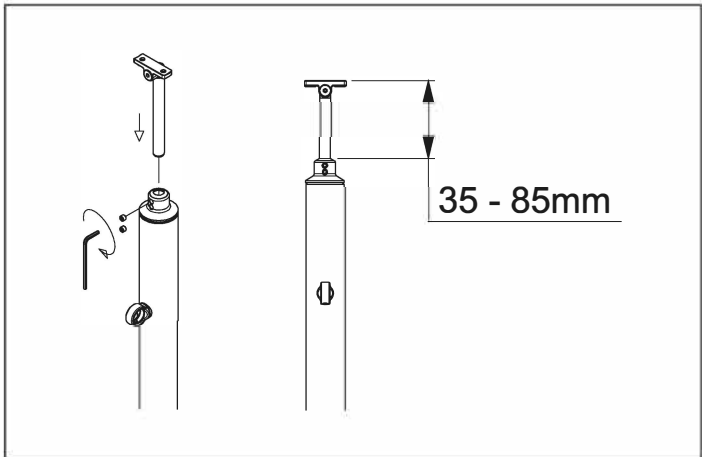

DOLLE PRO 3

**BANISTER SYSTEM / SYSTÉM ZÁBRADLÍ
ASSEMBLY MANUAL / MONTÁŽNÍ NÁVOD**

FLOOR MOUNTED POST

SLOUPEK MONTOVANÝ DO PODLAHY

WALL-MOUNTED POST SLOUPEK MONTOVANÝ DO PODLAHY

HANDRAIL MADLO

BANSITER FILLING VÝPLNĚ ZÁBRADLÍ

HANDRAIL STRAIGHT CONNECTOR PŘÍMÉ NAPOJENÍ MADLA

MULTIANGLE HANDRAIL CONNECTOR ZATOČENÉ NAPOJENÍ MADLA

ENDCAP FOR HANDRAIL ZÁSLEPKA S KOTVENÍM DO ZDI