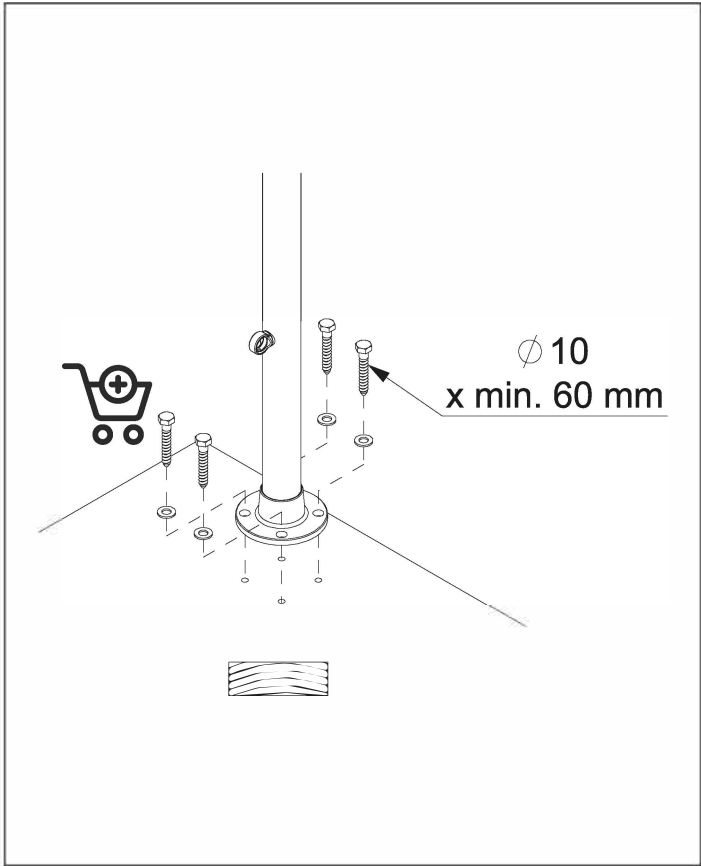

DOLLE PRO 3

**BANISTER SYSTEM / SYSTÉM ZÁBRADLÍ
ASSEMBLY MANUAL / MONTÁŽNÍ NÁVOD**

FLOOR MOUNTED POST

SLOUPEK MONTOVANÝ DO PODLAHY

WALL-MOUNTED POST SLOUPEK MONTOVANÝ DO PODLAHY

HANDRAIL MADLO

BANSITER FILLING VÝPLNĚ ZÁBRADLÍ

HANDRAIL STRAIGHT CONNECTOR PŘÍMÉ NAPOJENÍ MADLA

MULTIANGLE HANDRAIL CONNECTOR ZATOČENÉ NAPOJENÍ MADLA

ENDCAP FOR HANDRAIL ZÁSLEPKA S KOTVENÍM DO ZDI