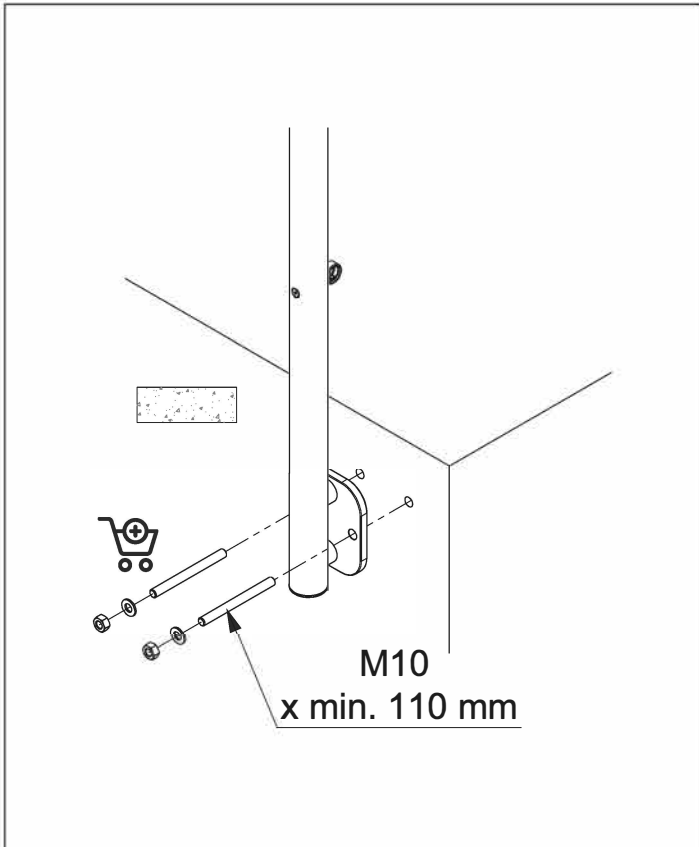

DOLLE PRO 3

**BANISTER SYSTEM / SYSTÉM ZÁBRADLÍ
ASSEMBLY MANUAL / MONTÁŽNÍ NÁVOD**

FLOOR MOUNTED POST

SLOUPEK MONTOVANÝ DO PODLAHY

WALL-MOUNTED POST SLOUPEK MONTOVANÝ DO PODLAHY

HANDRAIL MADLO

BANSITER FILLING VÝPLNĚ ZÁBRADLÍ

HANDRAIL STRAIGHT CONNECTOR PŘÍMÉ NAPOJENÍ MADLA

MULTIANGLE HANDRAIL CONNECTOR ZATOČENÉ NAPOJENÍ MADLA

ENDCAP FOR HANDRAIL ZÁSLEPKA S KOTVENÍM DO ZDI