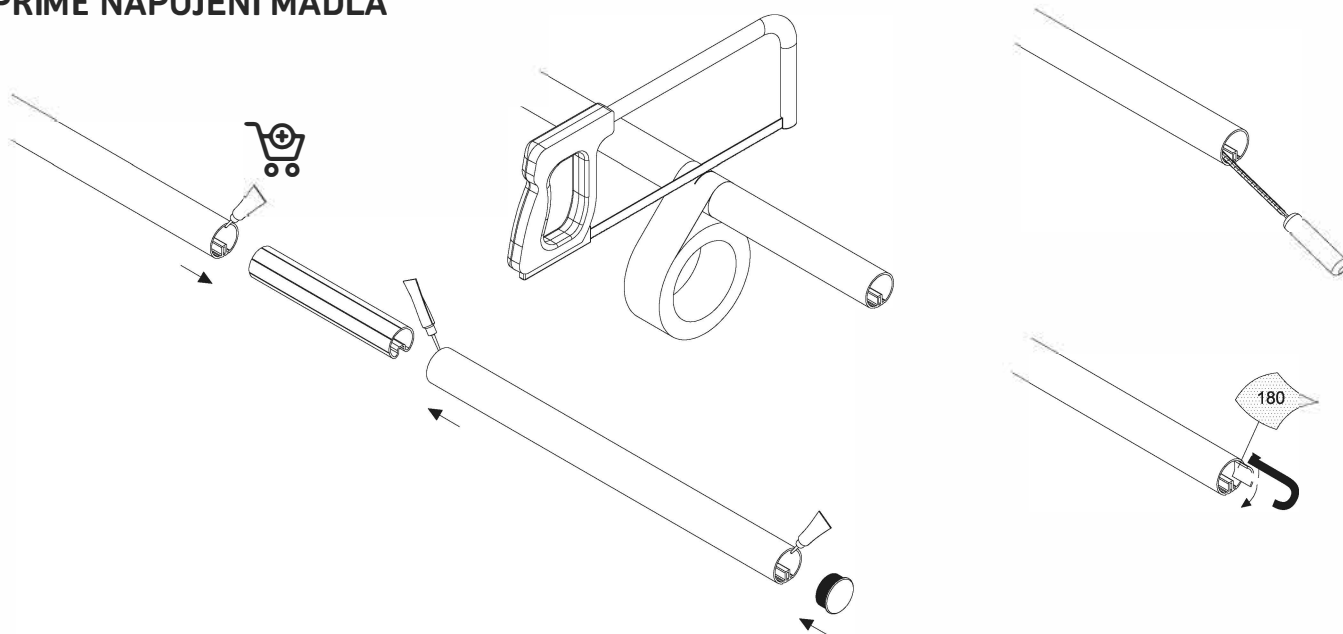

DOLLE PRO 3

**BANISTER SYSTEM / SYSTÉM ZÁBRADLÍ
ASSEMBLY MANUAL / MONTÁŽNÍ NÁVOD**

FLOOR MOUNTED POST

SLOUPEK MONTOVANÝ DO PODLAHY

WALL-MOUNTED POST SLOUPEK MONTOVANÝ DO PODLAHY

HANDRAIL MADLO

BANSITER FILLING VÝPLNĚ ZÁBRADLÍ

HANDRAIL STRAIGHT CONNECTOR PŘÍMÉ NAPOJENÍ MADLA

MULTIANGLE HANDRAIL CONNECTOR ZATOČENÉ NAPOJENÍ MADLA

ENDCAP FOR HANDRAIL ZÁSLEPKA S KOTVENÍM DO ZDI