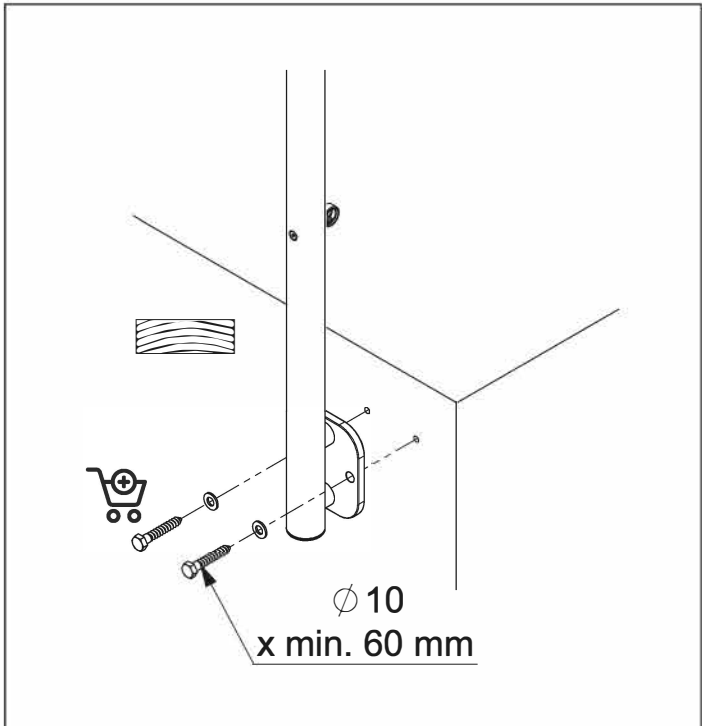

DOLLE PRO 3

**BANISTER SYSTEM / SYSTÉM ZÁBRADLÍ
ASSEMBLY MANUAL / MONTÁŽNÍ NÁVOD**

FLOOR MOUNTED POST

SLOUPEK MONTOVANÝ DO PODLAHY

WALL-MOUNTED POST SLOUPEK MONTOVANÝ DO PODLAHY

HANDRAIL MADLO

BANSITER FILLING VÝPLNĚ ZÁBRADLÍ

HANDRAIL STRAIGHT CONNECTOR PŘÍMÉ NAPOJENÍ MADLA

MULTIANGLE HANDRAIL CONNECTOR ZATOČENÉ NAPOJENÍ MADLA

ENDCAP FOR HANDRAIL ZÁSLEPKA S KOTVENÍM DO ZDI