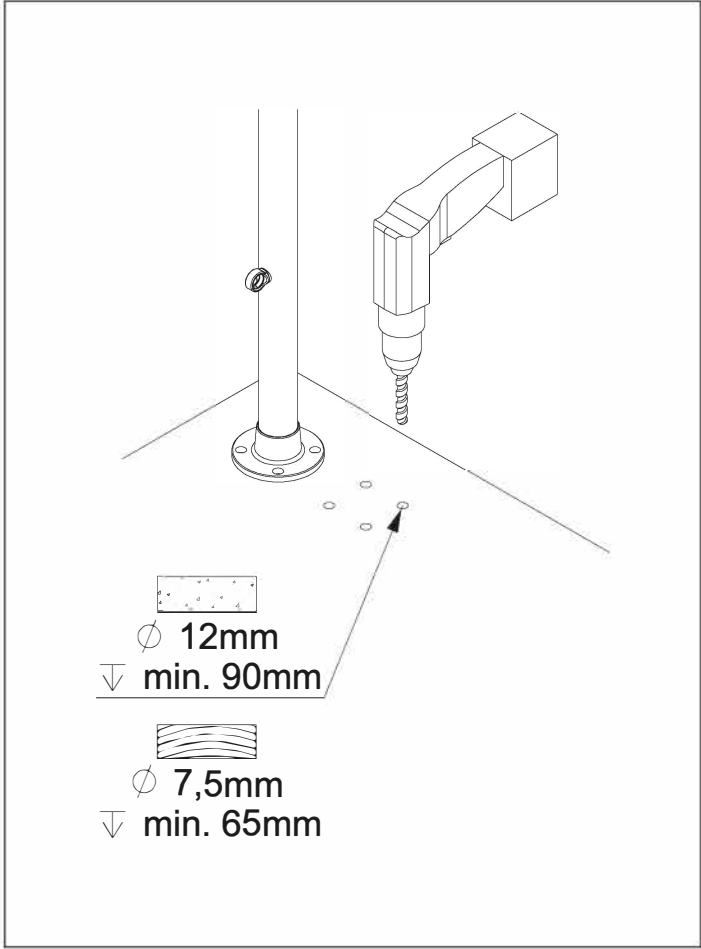

DOLLE PRO 3

**BANISTER SYSTEM / SYSTÉM ZÁBRADLÍ
ASSEMBLY MANUAL / MONTÁŽNÍ NÁVOD**

FLOOR MOUNTED POST

SLOUPEK MONTOVANÝ DO PODLAHY

WALL-MOUNTED POST SLOUPEK MONTOVANÝ DO PODLAHY

HANDRAIL MADLO

BANSITER FILLING VÝPLNĚ ZÁBRADLÍ

HANDRAIL STRAIGHT CONNECTOR PŘÍMÉ NAPOJENÍ MADLA

MULTIANGLE HANDRAIL CONNECTOR ZATOČENÉ NAPOJENÍ MADLA

ENDCAP FOR HANDRAIL ZÁSLEPKA S KOTVENÍM DO ZDI