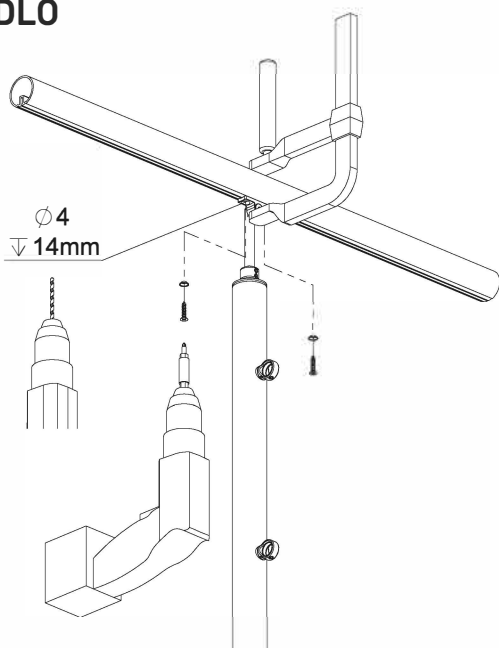

DOLLE PRO 3

**BANISTER SYSTEM / SYSTÉM ZÁBRADLÍ
ASSEMBLY MANUAL / MONTÁŽNÍ NÁVOD**

FLOOR MOUNTED POST

SLOUPEK MONTOVANÝ DO PODLAHY

WALL-MOUNTED POST SLOUPEK MONTOVANÝ DO PODLAHY

HANDRAIL MADLO

BANSITER FILLING VÝPLNĚ ZÁBRADLÍ

HANDRAIL STRAIGHT CONNECTOR PŘÍMÉ NAPOJENÍ MADLA

MULTIANGLE HANDRAIL CONNECTOR ZATOČENÉ NAPOJENÍ MADLA

ENDCAP FOR HANDRAIL ZÁSLEPKA S KOTVENÍM DO ZDI