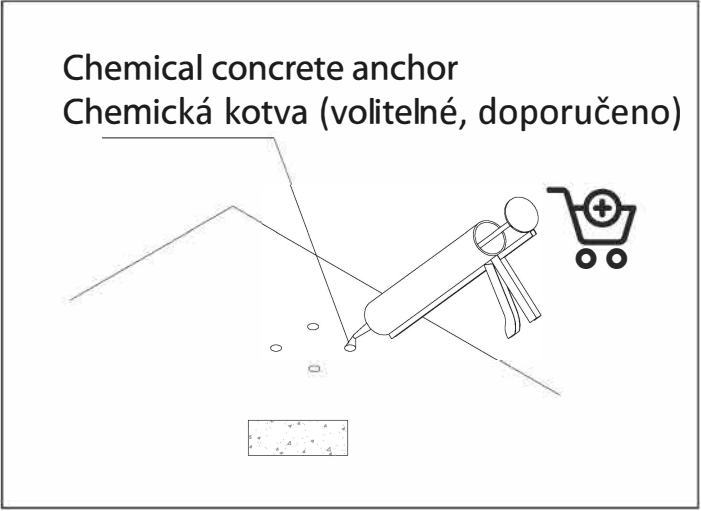

DOLLE PRO 3

**BANISTER SYSTEM / SYSTÉM ZÁBRADLÍ
ASSEMBLY MANUAL / MONTÁŽNÍ NÁVOD**

FLOOR MOUNTED POST

SLOUPEK MONTOVANÝ DO PODLAHY

WALL-MOUNTED POST SLOUPEK MONTOVANÝ DO PODLAHY

HANDRAIL MADLO

BANSITER FILLING VÝPLNĚ ZÁBRADLÍ

HANDRAIL STRAIGHT CONNECTOR PŘÍMÉ NAPOJENÍ MADLA

MULTIANGLE HANDRAIL CONNECTOR ZATOČENÉ NAPOJENÍ MADLA

ENDCAP FOR HANDRAIL ZÁSLEPKA S KOTVENÍM DO ZDI