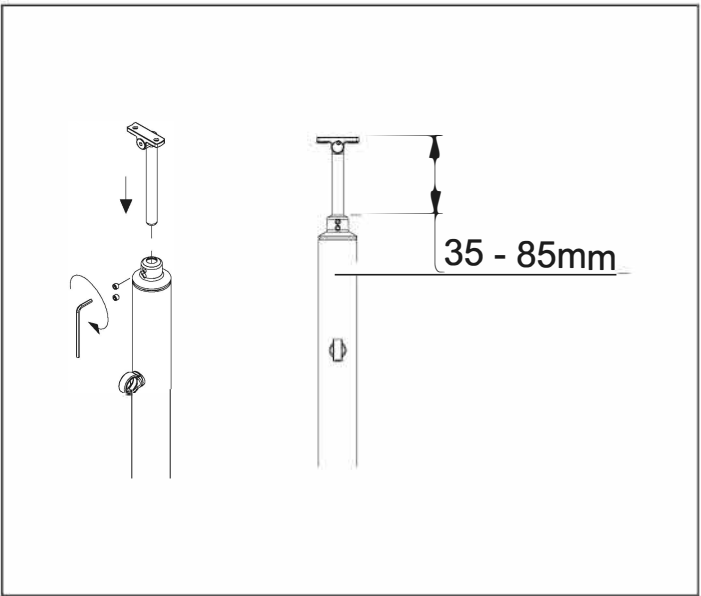

DOLLE PRO 3

**BANISTER SYSTEM / SYSTÉM ZÁBRADLÍ
ASSEMBLY MANUAL / MONTÁŽNÍ NÁVOD**

FLOOR MOUNTED POST

SLOUPEK MONTOVANÝ DO PODLAHY

WALL-MOUNTED POST SLOUPEK MONTOVANÝ DO PODLAHY

HANDRAIL MADLO

BANSITER FILLING VÝPLNĚ ZÁBRADLÍ

HANDRAIL STRAIGHT CONNECTOR PŘÍMÉ NAPOJENÍ MADLA

MULTIANGLE HANDRAIL CONNECTOR ZATOČENÉ NAPOJENÍ MADLA

ENDCAP FOR HANDRAIL ZÁSLEPKA S KOTVENÍM DO ZDI