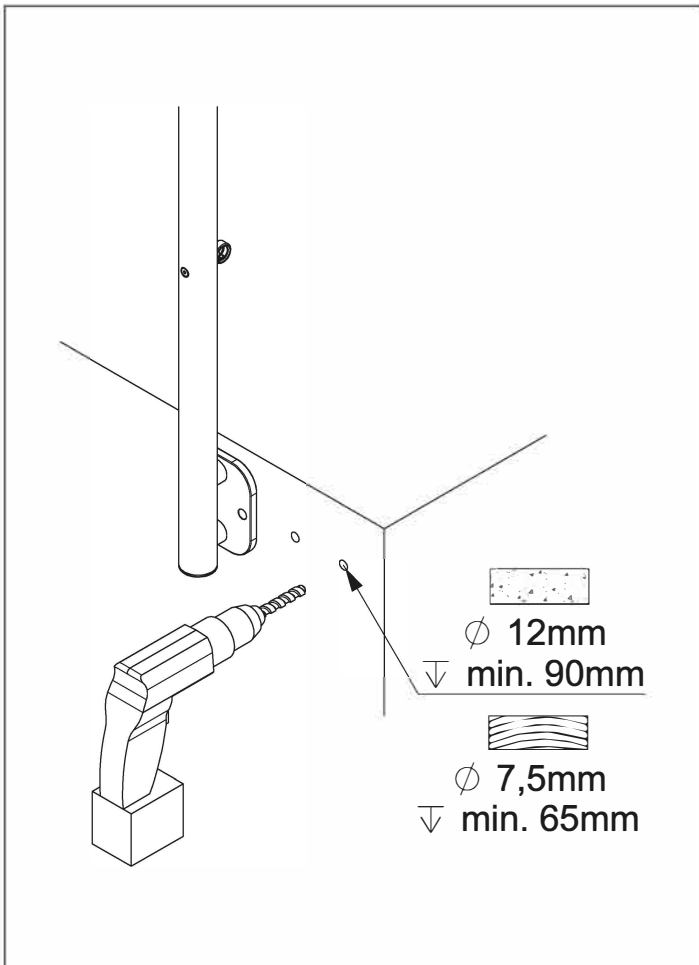

DOLLE PRO 3

**BANISTER SYSTEM / SYSTÉM ZÁBRADLÍ
ASSEMBLY MANUAL / MONTÁŽNÍ NÁVOD**

FLOOR MOUNTED POST

SLOUPEK MONTOVANÝ DO PODLAHY

WALL-MOUNTED POST SLOUPEK MONTOVANÝ DO PODLAHY

HANDRAIL MADLO

BANSITER FILLING VÝPLNĚ ZÁBRADLÍ

HANDRAIL STRAIGHT CONNECTOR PŘÍMÉ NAPOJENÍ MADLA

MULTIANGLE HANDRAIL CONNECTOR ZATOČENÉ NAPOJENÍ MADLA

ENDCAP FOR HANDRAIL ZÁSLEPKA S KOTVENÍM DO ZDI