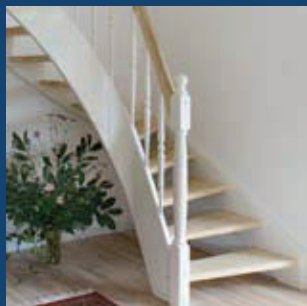

Schodiště

DOLLE
The safe way up!..