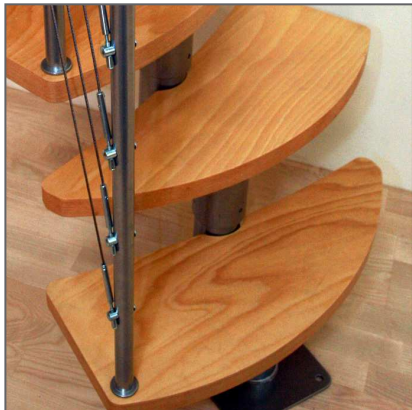

Rome

Nášlapy