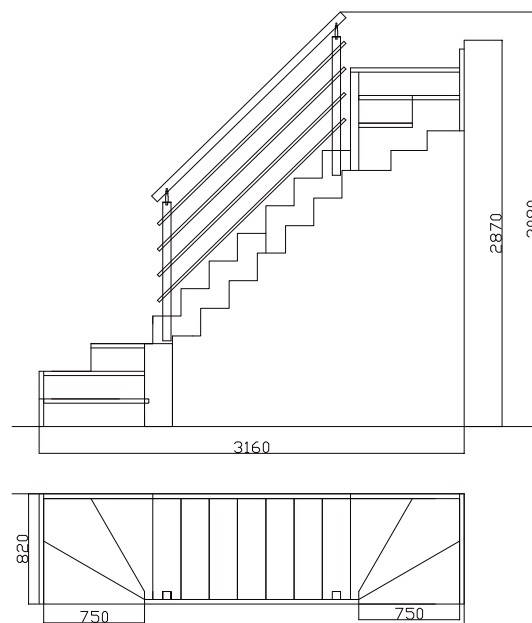

dostupné v provedení s podstupnicemi a se zatočením

Výška podlaží	13 nášlapů (výška podlaha - podlaha max. 287 cm)
Materiál	buk lakovaný, buk nelakovaný, moření buku do ořechu
Tvar schodiště	rovné, o 1/4 zatočené a o 1/2 zatočené
Nášlapy	Hloubka: 200 mm Šířka: 82 cm Výška schodu 20,5 cm
Schodišťové zábradlí	ve standardní výbavě

Genf

Přímé (rovné) vedení

Velikost otvoru: Šířka = šířka schodů + 5 cm
Délka = rozložení - 15 cm

Spodní zatočení o 1/4

Velikost otvoru: Šířka = šířka schodů + 5 cm
Délka = rozložení - 15 cm

Horní zatočení o 1/4

Velikost otvoru: Šířka = šířka schodů + 5 cm
Délka = rozložení - 15 cm

Horní a spodní zatočení o 1/4

Velikost otvoru: Šířka = šířka schodů + 5 cm
Délka = rozložení - 15 cm