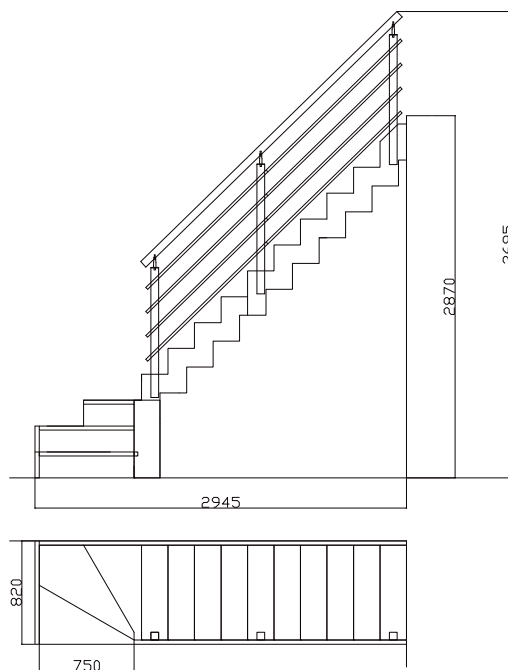

dostupné v provedení s podstupnicemi a se zatočením

Výška podlaží	13 nášlapů (výška podlaha - podlaha max. 287 cm)
Materiál	buk lakovaný, buk nelakovaný, moření buku do ořechu
Tvar schodiště	rovné, o 1/4 zatočené a o 1/2 zatočené
Nášlapy	Hloubka: 200 mm Šířka: 82 cm Výška schodu 20,5 cm
Schodišťové zábradlí	ve standardní výbavě

Genf

Přímé (rovné) vedení

Velikost otvoru: Šířka = šířka schodů + 5 cm
Délka = rozložení - 15 cm

Spodní zatočení o 1/4

Velikost otvoru: Šířka = šířka schodů + 5 cm
Délka = rozložení - 15 cm

Horní zatočení o 1/4

Velikost otvoru: Šířka = šířka schodů + 5 cm
Délka = rozložení - 15 cm

Horní a spodní zatočení o 1/4

Velikost otvoru: Šířka = šířka schodů + 5 cm
Délka = rozložení - 15 cm