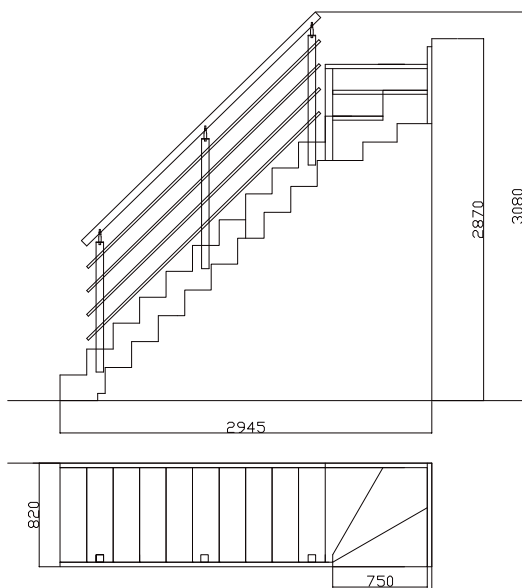

dostupné v provedení s podstupnicemi a se zatočením

Výška podlaží	13 nášlapů (výška podlaha - podlaha max. 287 cm)
Materiál	buk lakovaný, buk nelakovaný, moření buku do ořechu
Tvar schodiště	rovné, o 1/4 zatočené a o 1/2 zatočené
Nášlapy	Hloubka: 200 mm Šířka: 82 cm Výška schodu 20,5 cm
Schodišťové zábradlí	ve standardní výbavě

Genf

Přímé (rovné) vedení

Velikost otvoru: Šířka = šířka schodů + 5 cm
Délka = rozložení - 15 cm

Spodní zatočení o 1/4

Velikost otvoru: Šířka = šířka schodů + 5 cm
Délka = rozložení - 15 cm

Horní zatočení o 1/4

Velikost otvoru: Šířka = šířka schodů + 5 cm
Délka = rozložení - 15 cm

Horní a spodní zatočení o 1/4

Velikost otvoru: Šířka = šířka schodů + 5 cm
Délka = rozložení - 15 cm