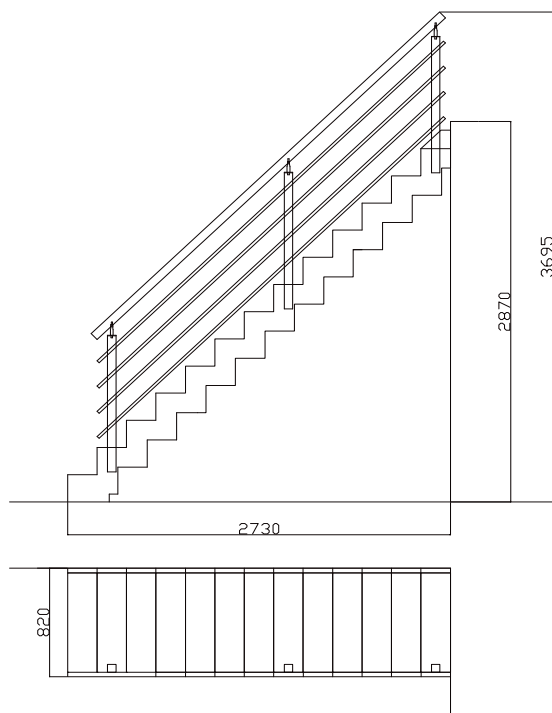

Půdní skládací schody

Mlynářské schody

Modulové schody

Točité schody

Schodiště

DOLLE[®]
The safe way up!..

GENF

Mlynářské schody

dostupné v provedení s podstupnicemi a se zatočením

Výška podlaží	13 nášlapů (výška podlaha - podlaha max. 287 cm)
Materiál	buk lakovaný, buk nelakovaný, moření buku do ořechu
Tvar schodiště	rovné, o 1/4 zatočené a o 1/2 zatočené
Nášlapy	Hloubka: 200 mm Šířka: 82 cm Výška schodu 20,5 cm
Schodišťové zábradlí	ve standardní výbavě

Genf

Přímé (rovné) vedení

Velikost otvoru: Šířka = šířka schodů + 5 cm
Délka = rozložení - 15 cm

Spodní zatočení o 1/4

Velikost otvoru: Šířka = šířka schodů + 5 cm
Délka = rozložení - 15 cm

Horní zatočení o 1/4

Velikost otvoru: Šířka = šířka schodů + 5 cm
Délka = rozložení - 15 cm

Horní a spodní zatočení o 1/4

Velikost otvoru: Šířka = šířka schodů + 5 cm
Délka = rozložení - 15 cm