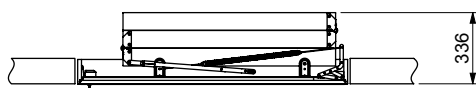

## Technické údaje

Číslo modelu	Velikost schránky (E)	Velikost stavebního otvoru (D)	Výška od podlahy do stropu (A)	Schránka Výška (F)	Počet nášlapů
27526	117,5 x 57,6	120 x 60	285 cm	11,5 cm	12
27527	117,5 x 67,6	120 x 70	285 cm	11,5 cm	12
27536	127,5 x 57,6	130 x 60	285 cm	11,5 cm	12
27537	127,5 x 67,6	130 x 70	285 cm	11,5 cm	12
27547	137,5 x 67,6	140 x 70	285 cm	11,5 cm	12