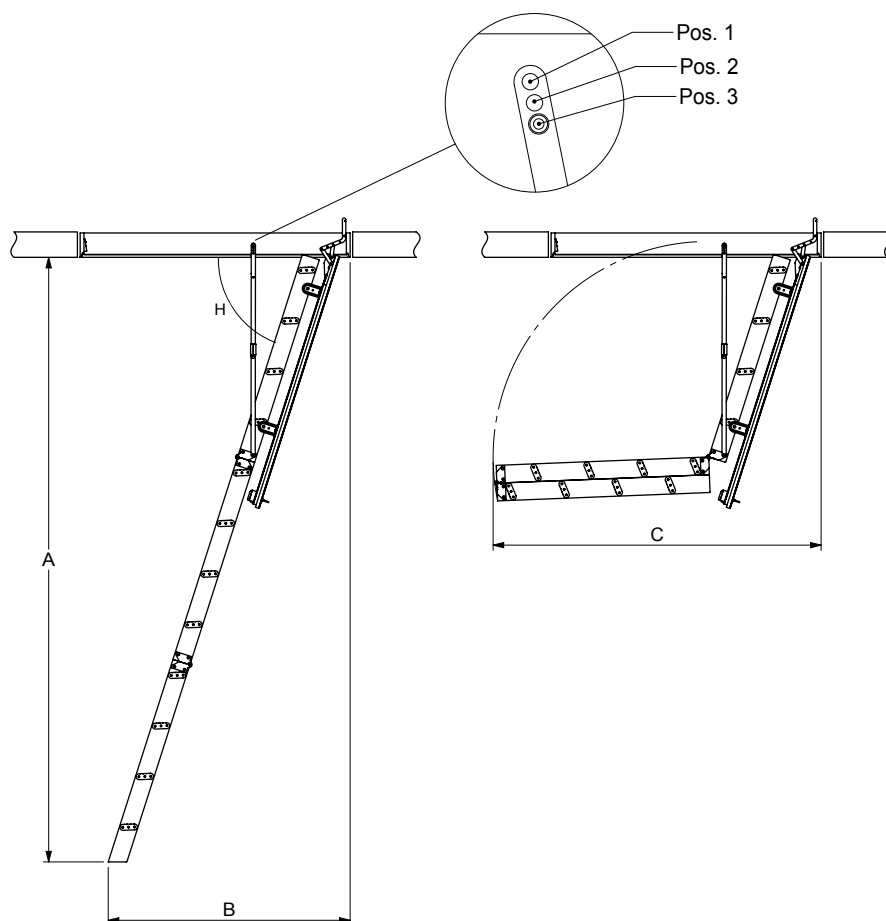

Termo Iso +

Technické údaje

Číslo modelu	Velikost schránky (E)	Velikost stavebního otvoru (D)	Výška od podlahy do stropu (A)	Schránka Výška (F)	Počet nášlapů
27526	117,5 x 57,6	120 x 60	285 cm	11,5 cm	12
27527	117,5 x 67,6	120 x 70	285 cm	11,5 cm	12
27536	127,5 x 57,6	130 x 60	285 cm	11,5 cm	12
27537	127,5 x 67,6	130 x 70	285 cm	11,5 cm	12
27547	137,5 x 67,6	140 x 70	285 cm	11,5 cm	12

Pos.	A	B	C	H	Drabinka
	mm	mm	mm	°	
1	2850	1143	1549	72	4-4-4
2	2810	1242	1581	70	4-4-4
3	2770	1339	1612	68	4-4-4

Schránka

Materiál: masivní smrk

Síla: 18 mm

Výška: 115 mm

Spodní okraj drážky má vykrojený profil vybavený dorazovým těsněním, což zajišťuje vzduchotěsné uzavření

Poklop

Materiál: 30 mm silný smrkový rám 30 mm izolace a bílá HDF deska na obou stranách

Síla: 36 mm

Izolace: 30 mm polystyrene

Součinitel tepelného prostupu: 1,30 W/m²K

Žebřík

Materiál: masivní smrk

Šířka: 400 mm

Vzdálenost mezi nášlapy: 250 mm

Rozměry nášlapů

Síla: 28 mm

Hloubka: 82 mm

Rozměry bočnic

Síla: 21 mm

Hloubka: 84 mm

Všechny nášlapy s bočnicemi jsou spojeny pomocí čepů.

Vybavení

- Plastové koncovky

Doplňková výbava na objednávku

- Horní ochranné zábradlí
- Kovové madlo
- Plastové krycí lišty