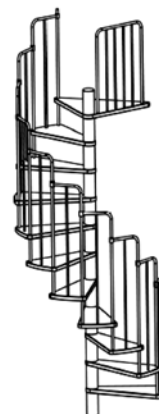

TOČITÉ SCHODY

BARCELONA

Výška podlaží:	max. 291,2 cm
Převýšení:	13, výška 20,8 – 22,4 cm
Počet nášlapů:	12 + 1 podesta
Průměr:	140 cm
Nášlapy:	35 mm silné, multiplex-buk, lakovaný
Příslušenství:	
zábradlí s madlem:	zábradlí kovové, 25/12 mm, výška 910 mm, stříbrná RAL 9006
podesta se zábradlím:	trojúhelníková, 56°, vhodná pro kruhové či rohové otvory, min. velikost otvoru je 1500 × 1500 mm
Balení:	116 × 78,5 × 40 cm
Váha:	130 kg

Popis	Minimální velikost stavebního otvoru	Materiál	Cena v Kč (bez DPH)	Cena v Kč (včetně DPH)
Buk				
točité schody „Barcelona“	150 × 150	kov/dřevo	14.900,-	18.029,-