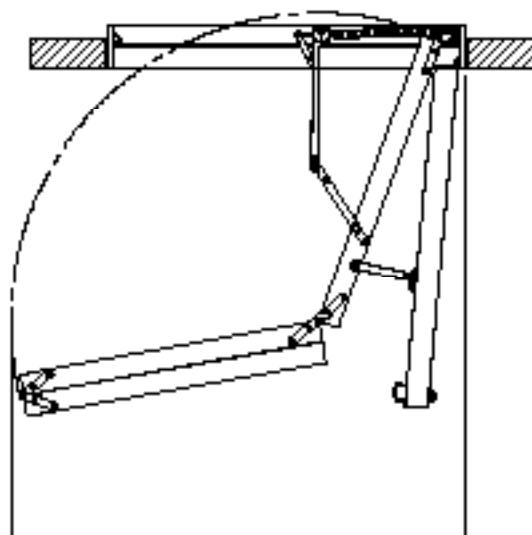

click  
FIX<sup>®</sup>  
56  
SILVER

**NEW**

clickFIX<sup>®</sup>  
SILVER 56

- Unique patent pending click FIX<sup>®</sup> technology
- Rychlá a snadná montáž a navíc bez nářadí.
- O 36% snížená tepelná ztráta ve srovnání s modelem Profi Plus.
- O 70-80% snížená tepelná ztráta ve srovnání s tradičními modely půdních schodů s poklopem 26 mm silným
- 27 kilo, celková váha je o 25% menší než u modelu Dolle Profi. Žádný z komponentů nemá větší váhu než 11 kilo.
- 2-dílné / 3-dílné / 4-dílné skládací schody nevyžadují žádný prostor pro uložení žebříku v prostoru půdy.
- Vybaveno plastovými krycími lištami.
- Dvojitě celoobvodové těsnění pro dokonalou těsnost.
- Vzduchotěsnost: třída 4 podle DIN EN 12207 according to EN 12207.
- Vyvážený a odolný pružinový systém poskytuje plynulé a lehké ovládání.
- Estetická úprava bílý poklop z obou stran a schránka.
- Non-slip treads and plastic feet for extra security.
- Schované závěsy u poklopu usnadňují malování, lakování nebo obložení samotného poklopu.
- Speciálně vyvinutý výškově nastavitelný systém umožní přesně sladit s výškou stropu.
- Snadné ovládání - dodáváno s dřevěnou ovládací tyčí.
- Tested according to EN 14975: - test load 265 kg, - max working load 150 kg.

Technické údaje →

- Nový montážní systém click FIX®
- Mnohem účinnější tepelná izolace
- Snížená váha

Schránka	
Materiál:	untreated spruce
Síla:	18 mm
Výška:	140 mm
Poklop	
56 mm silná sendvičová konstrukce 2 x 3 mm bílá HDF 50 mm polystyren Koeficient součinitele prostupu: <b>0,49W/m<sup>2</sup>°C</b> Testovány kompletní schody (element) <span style="float: right;">?????</span>	
Žebřík	
Šířka:	400 mm
Vzdálenost mezi nášlapy:	250 mm
Rozměry nášlapů	
Síla:	17,5 mm
Hloubka:	54 mm
Materiál:	buk
Rozměry bočnic	
Síla:	21 mm
Hloubka:	69 mm
Materiál:	Pine / borovice
Průvzdušnost	
Odpovídá EN 12207 třída 4	
EN 14975	
Testováno a vyráběno podle EN 14975	