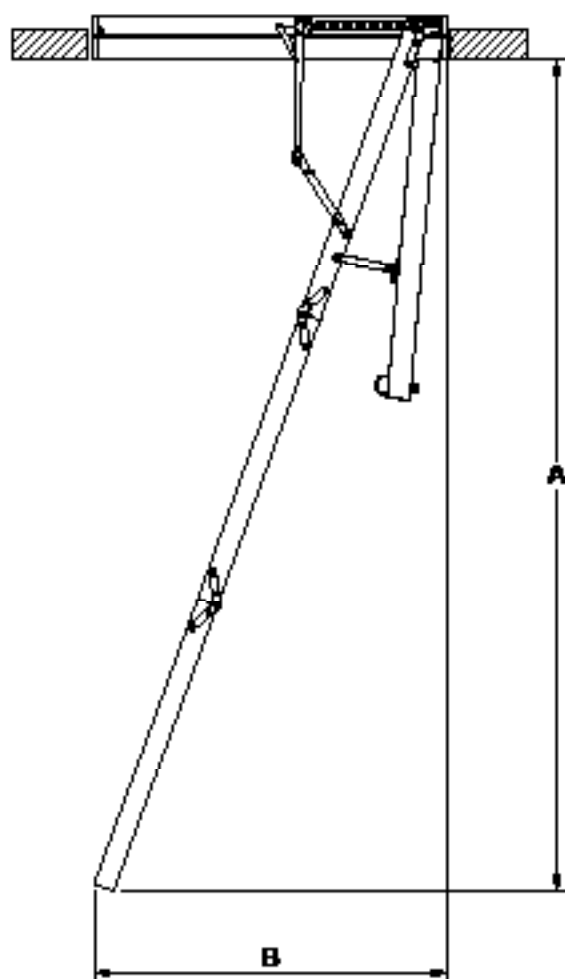

click  
FIX<sup>®</sup>  
56  
SILVER

**NEW**

clickFIX<sup>®</sup>  
SILVER 56

- Unique patent pending click FIX<sup>®</sup> technology
- Rychlá a snadná montáž a navíc bez nářadí.
- O 36% snížená tepelná ztráta ve srovnání s modelem Profi Plus.
- O 70-80% snížená tepelná ztráta ve srovnání s tradičními modely půdních schodů s poklopem 26 mm silným
- 27 kilo, celková váha je o 25% menší než u modelu Dolle Profi. Žádný z komponentů nemá větší váhu než 11 kilo.
- 2-dílné / 3-dílné / 4-dílné skládací schody nevyžadují žádný prostor pro uložení žebříku v prostoru půdy.
- Vybaveno plastovými krycími lištami.
- Dvojitě celoobvodové těsnění pro dokonalou těsnost.
- Vzduchotěsnost: třída 4 podle DIN EN 12207 according to EN 12207.
- Vyvážený a odolný pružinový systém poskytuje plynulé a lehké ovládání.
- Estetická úprava bílý poklop z obou stran a schránka.
- Non-slip treads and plastic feet for extra security.
- Schované závěsy u poklopu usnadňují malování, lakování nebo obložení samotného poklopu.
- Speciálně vyvinutý výškově nastavitelný systém umožní přesně sladit s výškou stropu.
- Snadné ovládání - dodáváno s dřevěnou ovládací tyčí.
- Tested according to EN 14975: - test load 265 kg, - max working load 150 kg.

Technické údaje →

- Nový montážní systém click FIX®
- Mnohem účinnější tepelná izolace
- Snížená váha

Schránka	
Materiál:	untreated spruce
Síla:	18 mm
Výška:	140 mm
Poklop	
56 mm silná sendvičová konstrukce 2 x 3 mm bílá HDF 50 mm polystyren Koeficient součinitele prostupu: <b>0,49W/m<sup>2</sup>°C</b> Testovány kompletní schody (element) <span style="float: right;">?????</span>	
Žebřík	
Šířka:	400 mm
Vzdálenost mezi nášlapy:	250 mm
Rozměry nášlapů	
Síla:	17,5 mm
Hloubka:	54 mm
Materiál:	buk
Rozměry bočnic	
Síla:	21 mm
Hloubka:	69 mm
Materiál:	Pine / borovice
Průvzdušnost	
Odpovídá EN 12207 třída 4	
EN 14975	
Testováno a vyráběno podle EN 14975	