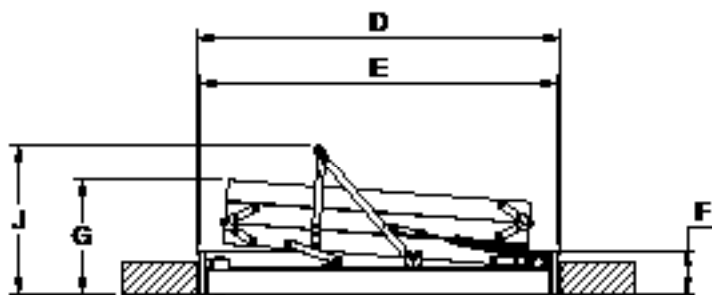

click  
FIX<sup>®</sup>  
56  
SILVER

**NEW**

clickFIX<sup>®</sup>  
SILVER 56

- Unique patent pending click FIX<sup>®</sup> technology
- Rychlá a snadná montáž a navíc bez nářadí.
- O 36% snížená tepelná ztráta ve srovnání s modelem Profi Plus.
- O 70-80% snížená tepelná ztráta ve srovnání s tradičními modely půdních schodů s poklopem 26 mm silným
- 27 kilo, celková váha je o 25% menší než u modelu Dolle Profi. Žádný z komponentů nemá větší váhu než 11 kilo.
- 2-dílné / 3-dílné / 4-dílné skládací schody nevyžadují žádný prostor pro uložení žebříku v prostoru půdy.
- Vybaveno plastovými krycími lištami.
- Dvojitě celoobvodové těsnění pro dokonalou těsnost.
- Vzduchotěsnost: třída 4 podle DIN EN 12207 according to EN 12207.
- Vyvážený a odolný pružinový systém poskytuje plynulé a lehké ovládání.
- Estetická úprava bílý poklop z obou stran a schránka.
- Non-slip treads and plastic feet for extra security.
- Schované závěsy u poklopu usnadňují malování, lakování nebo obložení samotného poklopu.
- Speciálně vyvinutý výškově nastavitelný systém umožní přesně sladit s výškou stropu.
- Snadné ovládání - dodáváno s dřevěnou ovládací tyčí.
- Tested according to EN 14975: - test load 265 kg, - max working load 150 kg.

Technické údaje →

- Nový montážní systém click FIX®
- Mnohem účinnější tepelná izolace
- Snížená váha

Schránka	
Materiál:	untreated spruce
Síla:	18 mm
Výška:	140 mm
Poklop	
56 mm silná sendvičová konstrukce 2 x 3 mm bílá HDF 50 mm polystyren Koeficient součinitele prostupu: <b>0,49W/m<sup>2</sup>°C</b> Testovány kompletní schody (element) <span style="float: right;">?????</span>	
Žebřík	
Šířka:	400 mm
Vzdálenost mezi nášlapy:	250 mm
Rozměry nášlapů	
Síla:	17,5 mm
Hloubka:	54 mm
Materiál:	buk
Rozměry bočnic	
Síla:	21 mm
Hloubka:	69 mm
Materiál:	Pine / borovice
Průvzdušnost	
Odpovídá EN 12207 třída 4	
EN 14975	
Testováno a vyráběno podle EN 14975	